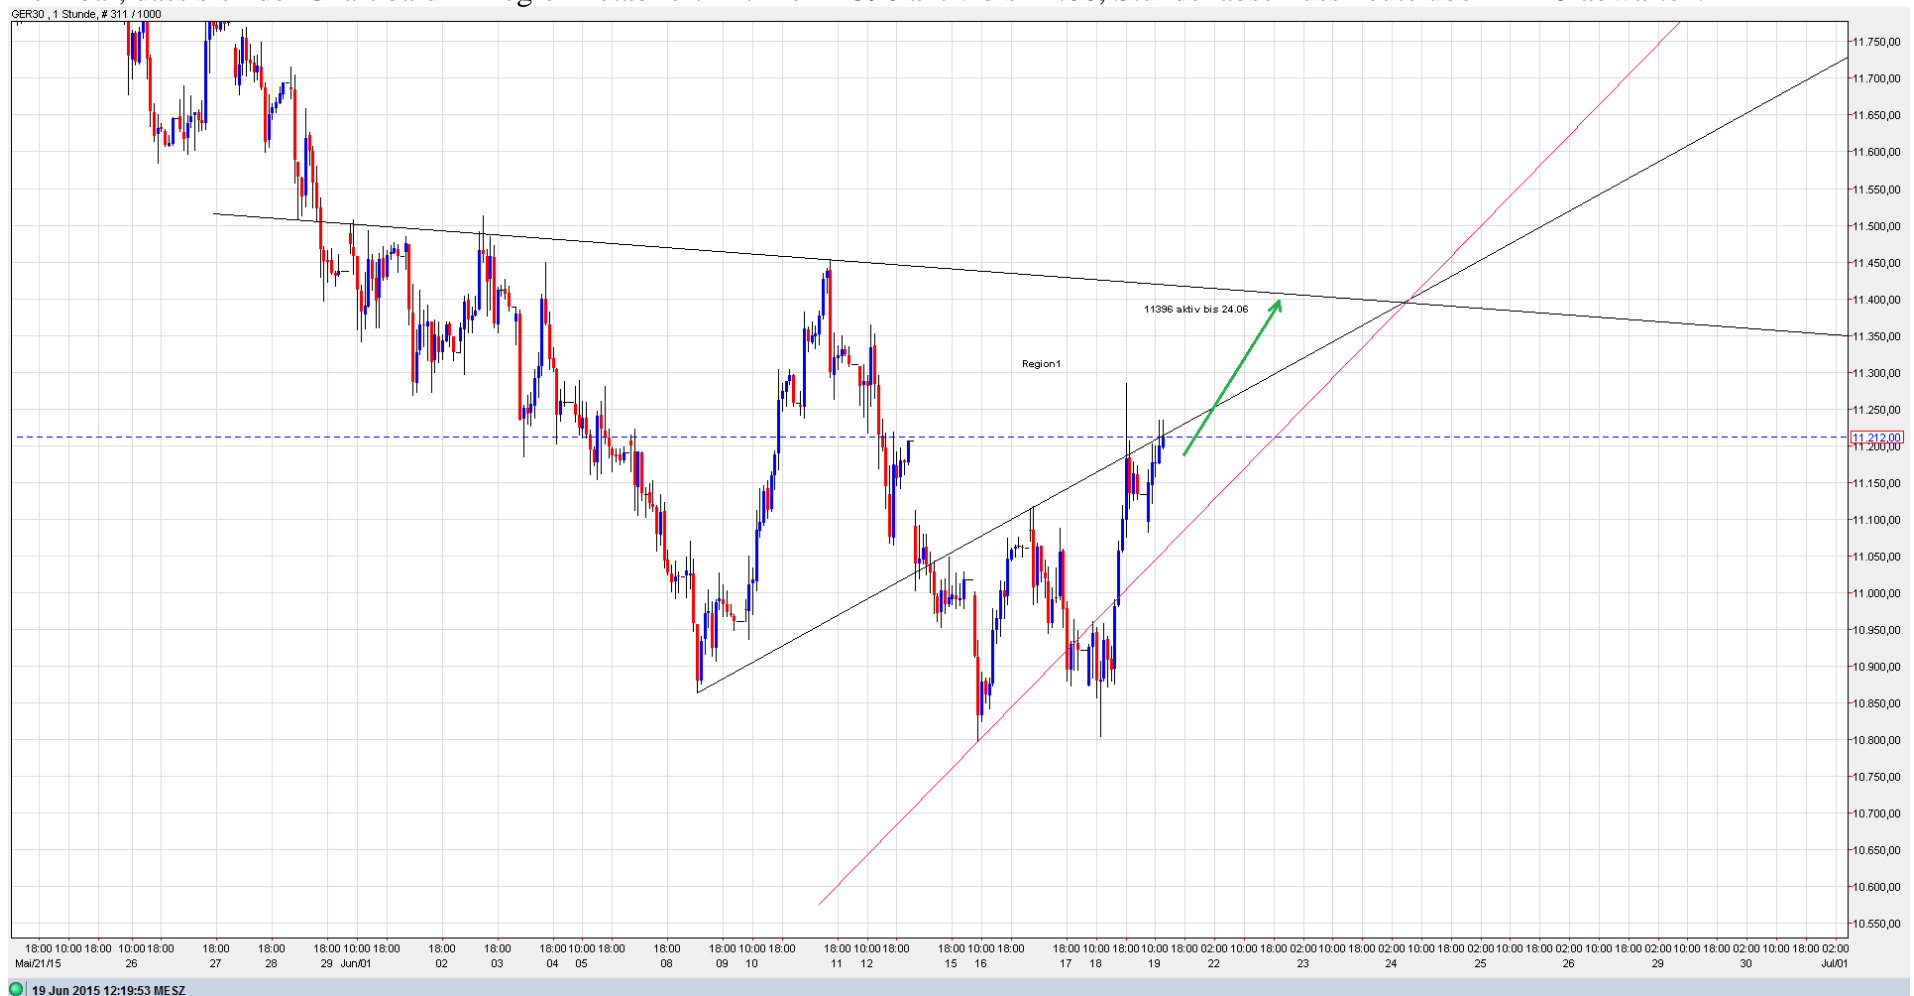

Denkbar, dass sich der Chart bald in Region1 etabliert mit Ziel 11396 aktiv bis 24.06, Stundenabschluss heute über 11225 abwarten.

19 Jun 2015 12:19:53 MESZ